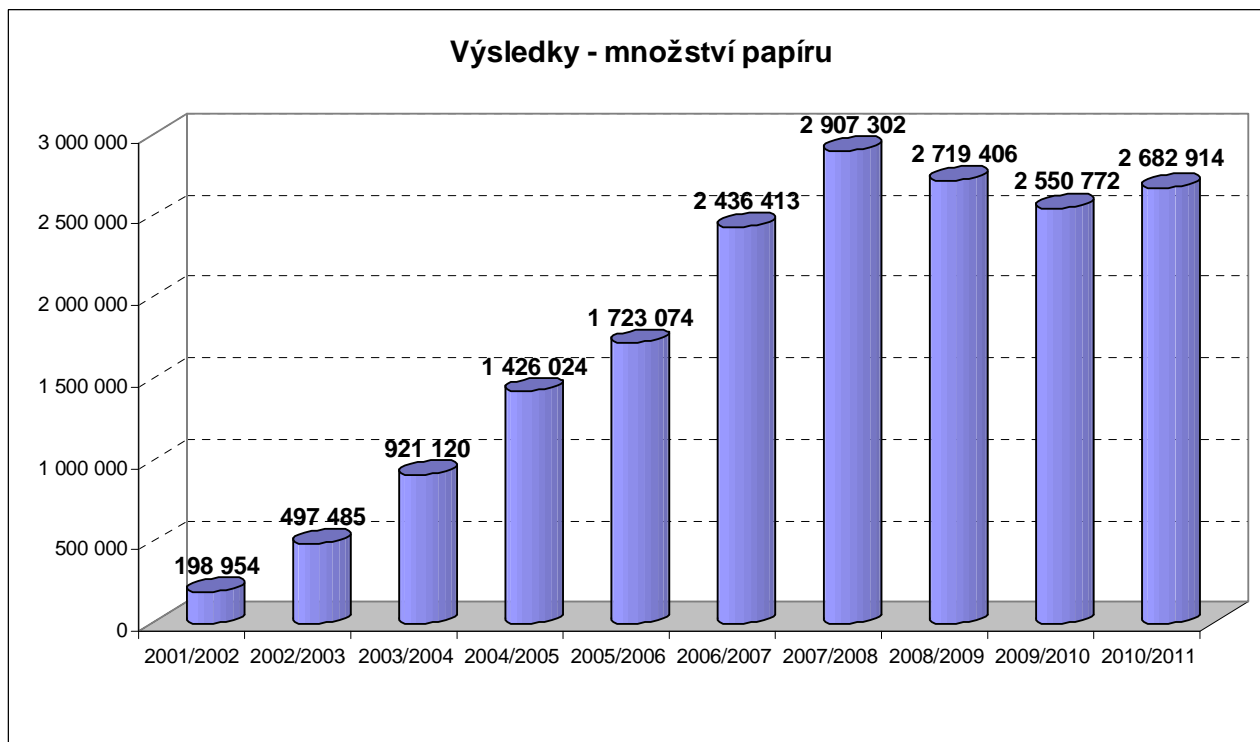

SOUTĚŽ S PANEM POPELOU

Statistické údaje

V České republice pořádá společnost .A.S.A. soutěž ve sběru druhotných surovin od roku 2001. Následující grafy ukazují počty škol a žáků, zapojených do soutěže, a objemy odevzdaného papíru v jednotlivých ročnících.

Přehled výsledků			
Školní rok	Počet škol	Počet žáků	Množství papíru (kg)
2001/2002	67	10 757	198 954
2002/2003	140	36 768	497 485
2003/2004	253	48 185	921 120
2004/2005	319	61 499	1 426 024
2005/2006	361	72 711	1 723 074
2006/2007	410	78 326	2 436 413
2007/2008	465	82 839	2 907 302
2008/2009	529	85 558	2 719 406
2009/2010	470	86 390	2 550 772
2010/2011	490	85 048	2 682 914
celkem 2001-2011			18 063 464