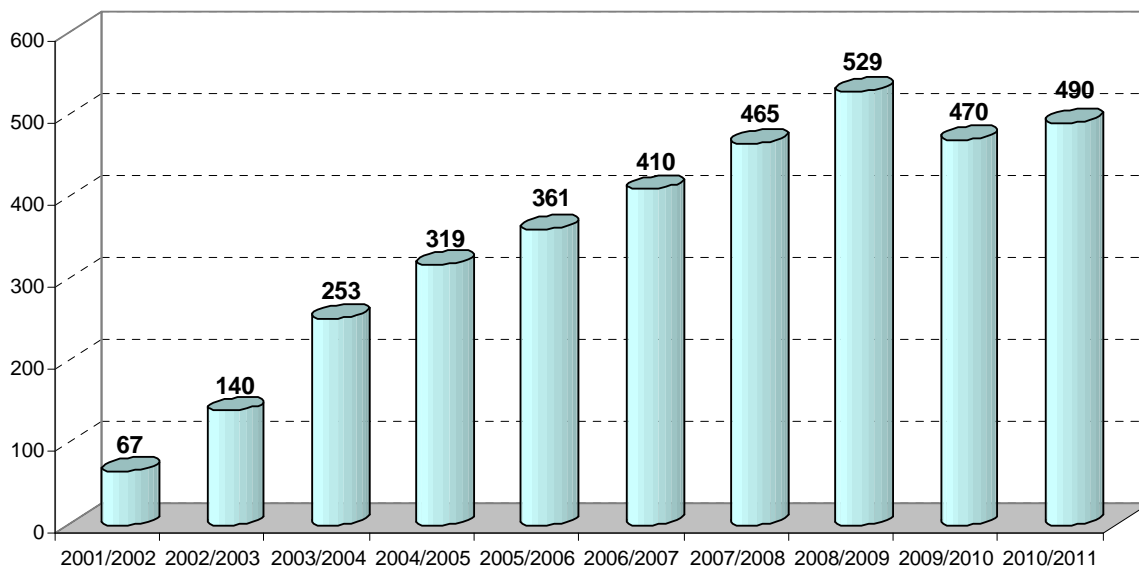

Výsledky - počet škol